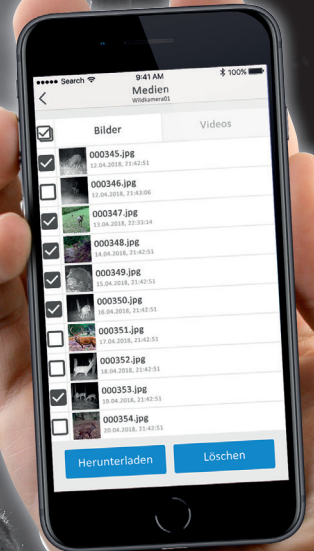

DE

Sensor:	4.0 Megapixel (2.688 x 1.512), 16.0 Megapixel (5.376 x 3.024) (Interpoliert)
Video-Auflösung:	1.920 x 1.080 (30fps), 1.920 x 1.080 (15fps), 1.280 x 720 (30fps), 848 x 480 (30fps), 720 x 480 (30fps)
Linse:	f=7.45 mm, F=2.4, FOV=46°
LCD:	6 cm (2.36") TFT-Farbdisplay
Auslösedistanz:	bis 20 Meter
Auslösezeit:	ca. 0,4 Sekunden
Erfassungswinkel Sensor:	40°
Reichweite IR-Blitz:	15 Meter
Funktionen:	Multishot 1 bis 9 Bilder; Intervall 5 Sek. bis 60 Min., Videolänge 10 Sek. bis 3 Min.; Intervallaufnahme; Timer; Passwortschutz; Bildinfostempel; Alarm bei niedriger Batterieleistung
Stromversorgung:	8 x Batterien Typ LR6 oder externes 6V/2A Netzteil
Standby:	Bis zu 6 Monate
Speicher:	SD/SDHC Speicherkarte (Class 10) bis zu 32 GB
Anschlüsse:	USB 2.0-Anschluss, Netzanschluss
Maße (HxBxT):	ca. 135 x 101 x 72 mm

HIGHLIGHTS

- ✓ Wildkamera mit Bewegungssensor
- ✓ Bequemer Datentransfer der aufgenommenen Bilder und Videos von der Kamera via WiFi-Verbindung auf ein mobiles Endgerät
- ✓ Übersicht und Verwaltung der Systemeinstellungen der Kamera per App via WiFi-Verbindung
- ✓ Full HD Videos mit Tonaufnahmen durch eingebautes Mikrofon!
- ✓ Gestochen scharfe Tagesaufnahmen in Farbe, Schwarz-Weiß bei Nacht!
- ✓ Großes TFT-Display und intuitive Menüführung
- ✓ Spritzwassergeschützt (IP54)
- ✓ Voraussetzungen für die App: ab iOS 10 | ab Android 4.4 mit Bluetooth LE