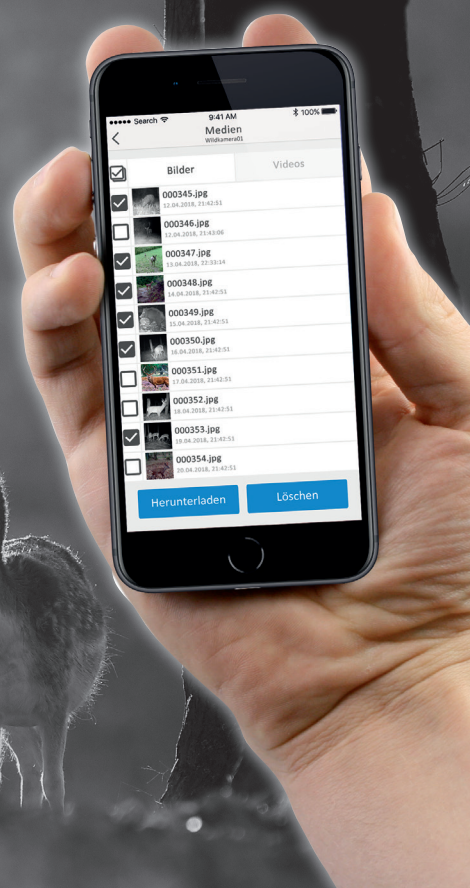

HIGHLIGHTS

- ✓ Wildkamera mit Bewegungssensor
- ✓ Bequemer Datentransfer der aufgenommenen Bilder und Videos von der Kamera via WiFi-Verbindung auf ein mobiles Endgerät
- ✓ Übersicht und Verwaltung der Systemeinstellungen der Kamera per App via WiFi-Verbindung
- ✓ Full HD Videos mit Tonaufnahmen durch eingebautes Mikrofon!
- ✓ Gestochen scharfe Tagesaufnahmen in Farbe, Schwarz-Weiß bei Nacht!
- ✓ Großes TFT-Display und intuitive Menüführung
- ✓ Spritzwassergeschützt (IP54)
- ✓ Voraussetzungen für die App: ab iOS 10 | ab Android 4.4 mit Bluetooth LE

ZUBEHÖR

- MicroSDHC-Speicherkarte mit SD-Kartenadapter
- 8 Batterien Typ LR6 (AA)
- Montagegurt
- USB-Kabel
- Bedienungsanleitung

EN

Sensor:	4.0 Megapixel (2688 x 1512), 16.0 Megapixel (5376 x 3024) (Interpolated)
Video resolution:	1920 x 1080 (30fps), 1920 x 1080 (15fps), 1280 x 720 (30fps), 848 x 480 (30fps), 720 x 480 (30fps)
Lens:	f=7.45mm F=2.4 FOV=46°
LCD:	2.36" TFT colour display
Trigger distance:	Up to 20 meters
Trigger time:	Around 0.4 second
Detection angle sensor:	40°
IR flash range:	15 meters
Functions:	Multi-Shot 1 to 9 photos, Trigger interval 5 sec. To 60 min., video length 10 sec. to 3 min, interval Shooting, timer, password protection, picture imprint, alarm for low battery power
Power:	8 x AA batteries type LR6 or external 6V/2A AC-adaptor
Standby:	Up to 6 months
Memory:	SD / SDHC memory cards (Class 10) up to 32 GB
Connectors:	USB 2.0 port, DC-in
Dimensions:	Approx. 135 x 101 x 72 mm